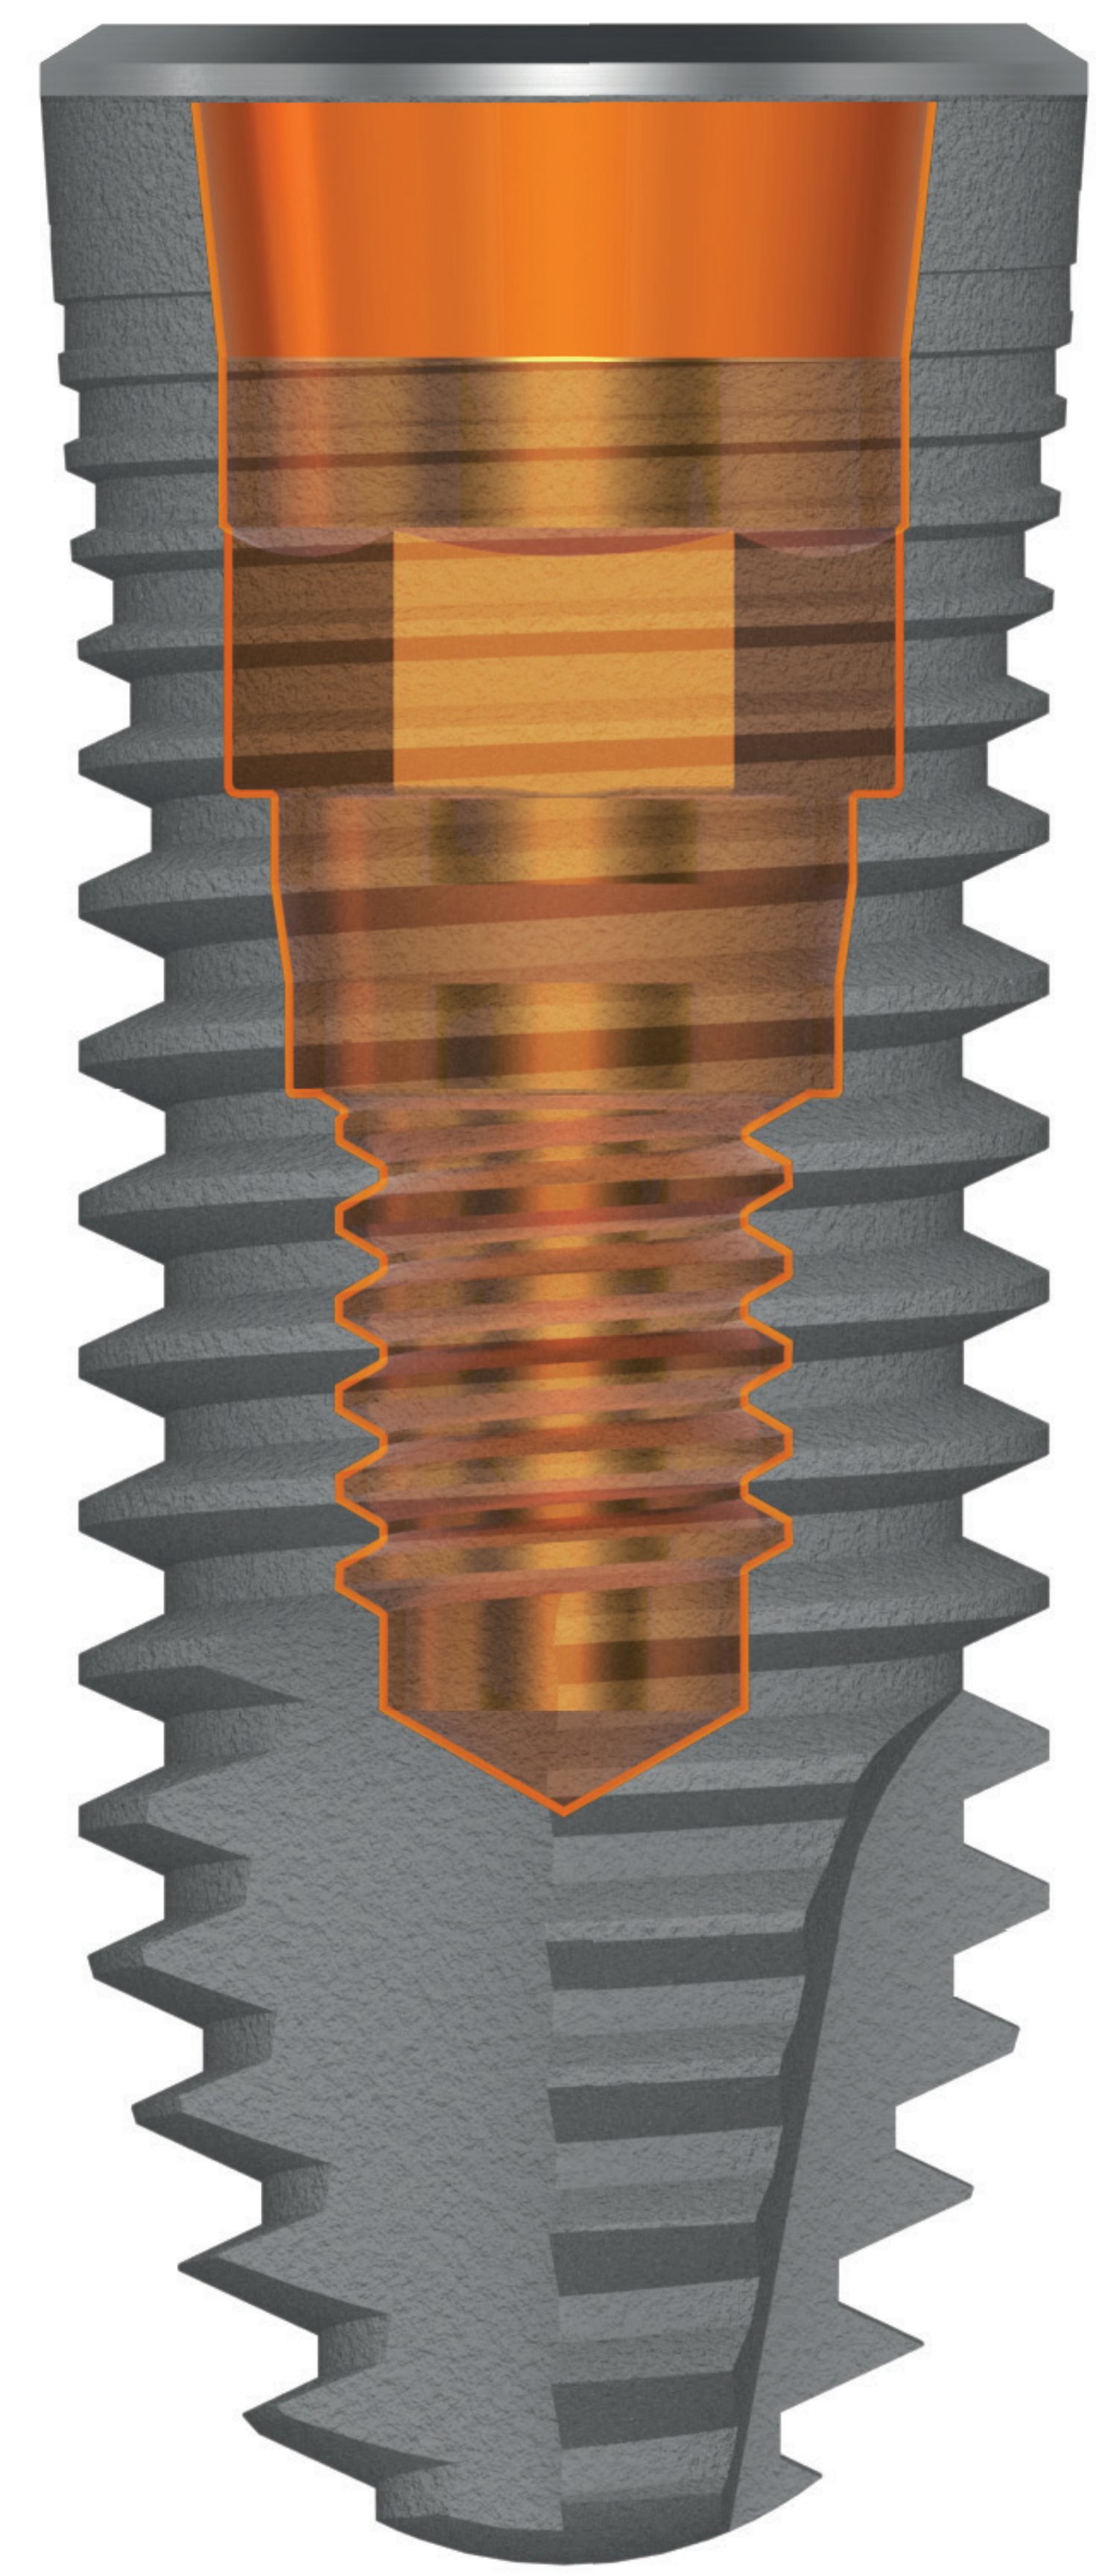

## I M P L A N T O L O G Y

STRAIGHT  
NECK

REDUCED  
NECK

WIDE  
NECK

### CSR

Versatilidad clínica gracias a las **tres morfologías del cuello**

**Conexión cónica patentada** con doble interfaz

**Óptima estabilidad primaria**

**One Abutment-One Time**

Desarrollado en colaboración con el **Departamento de Odontología del San Raffaele** (Milán, Italia)