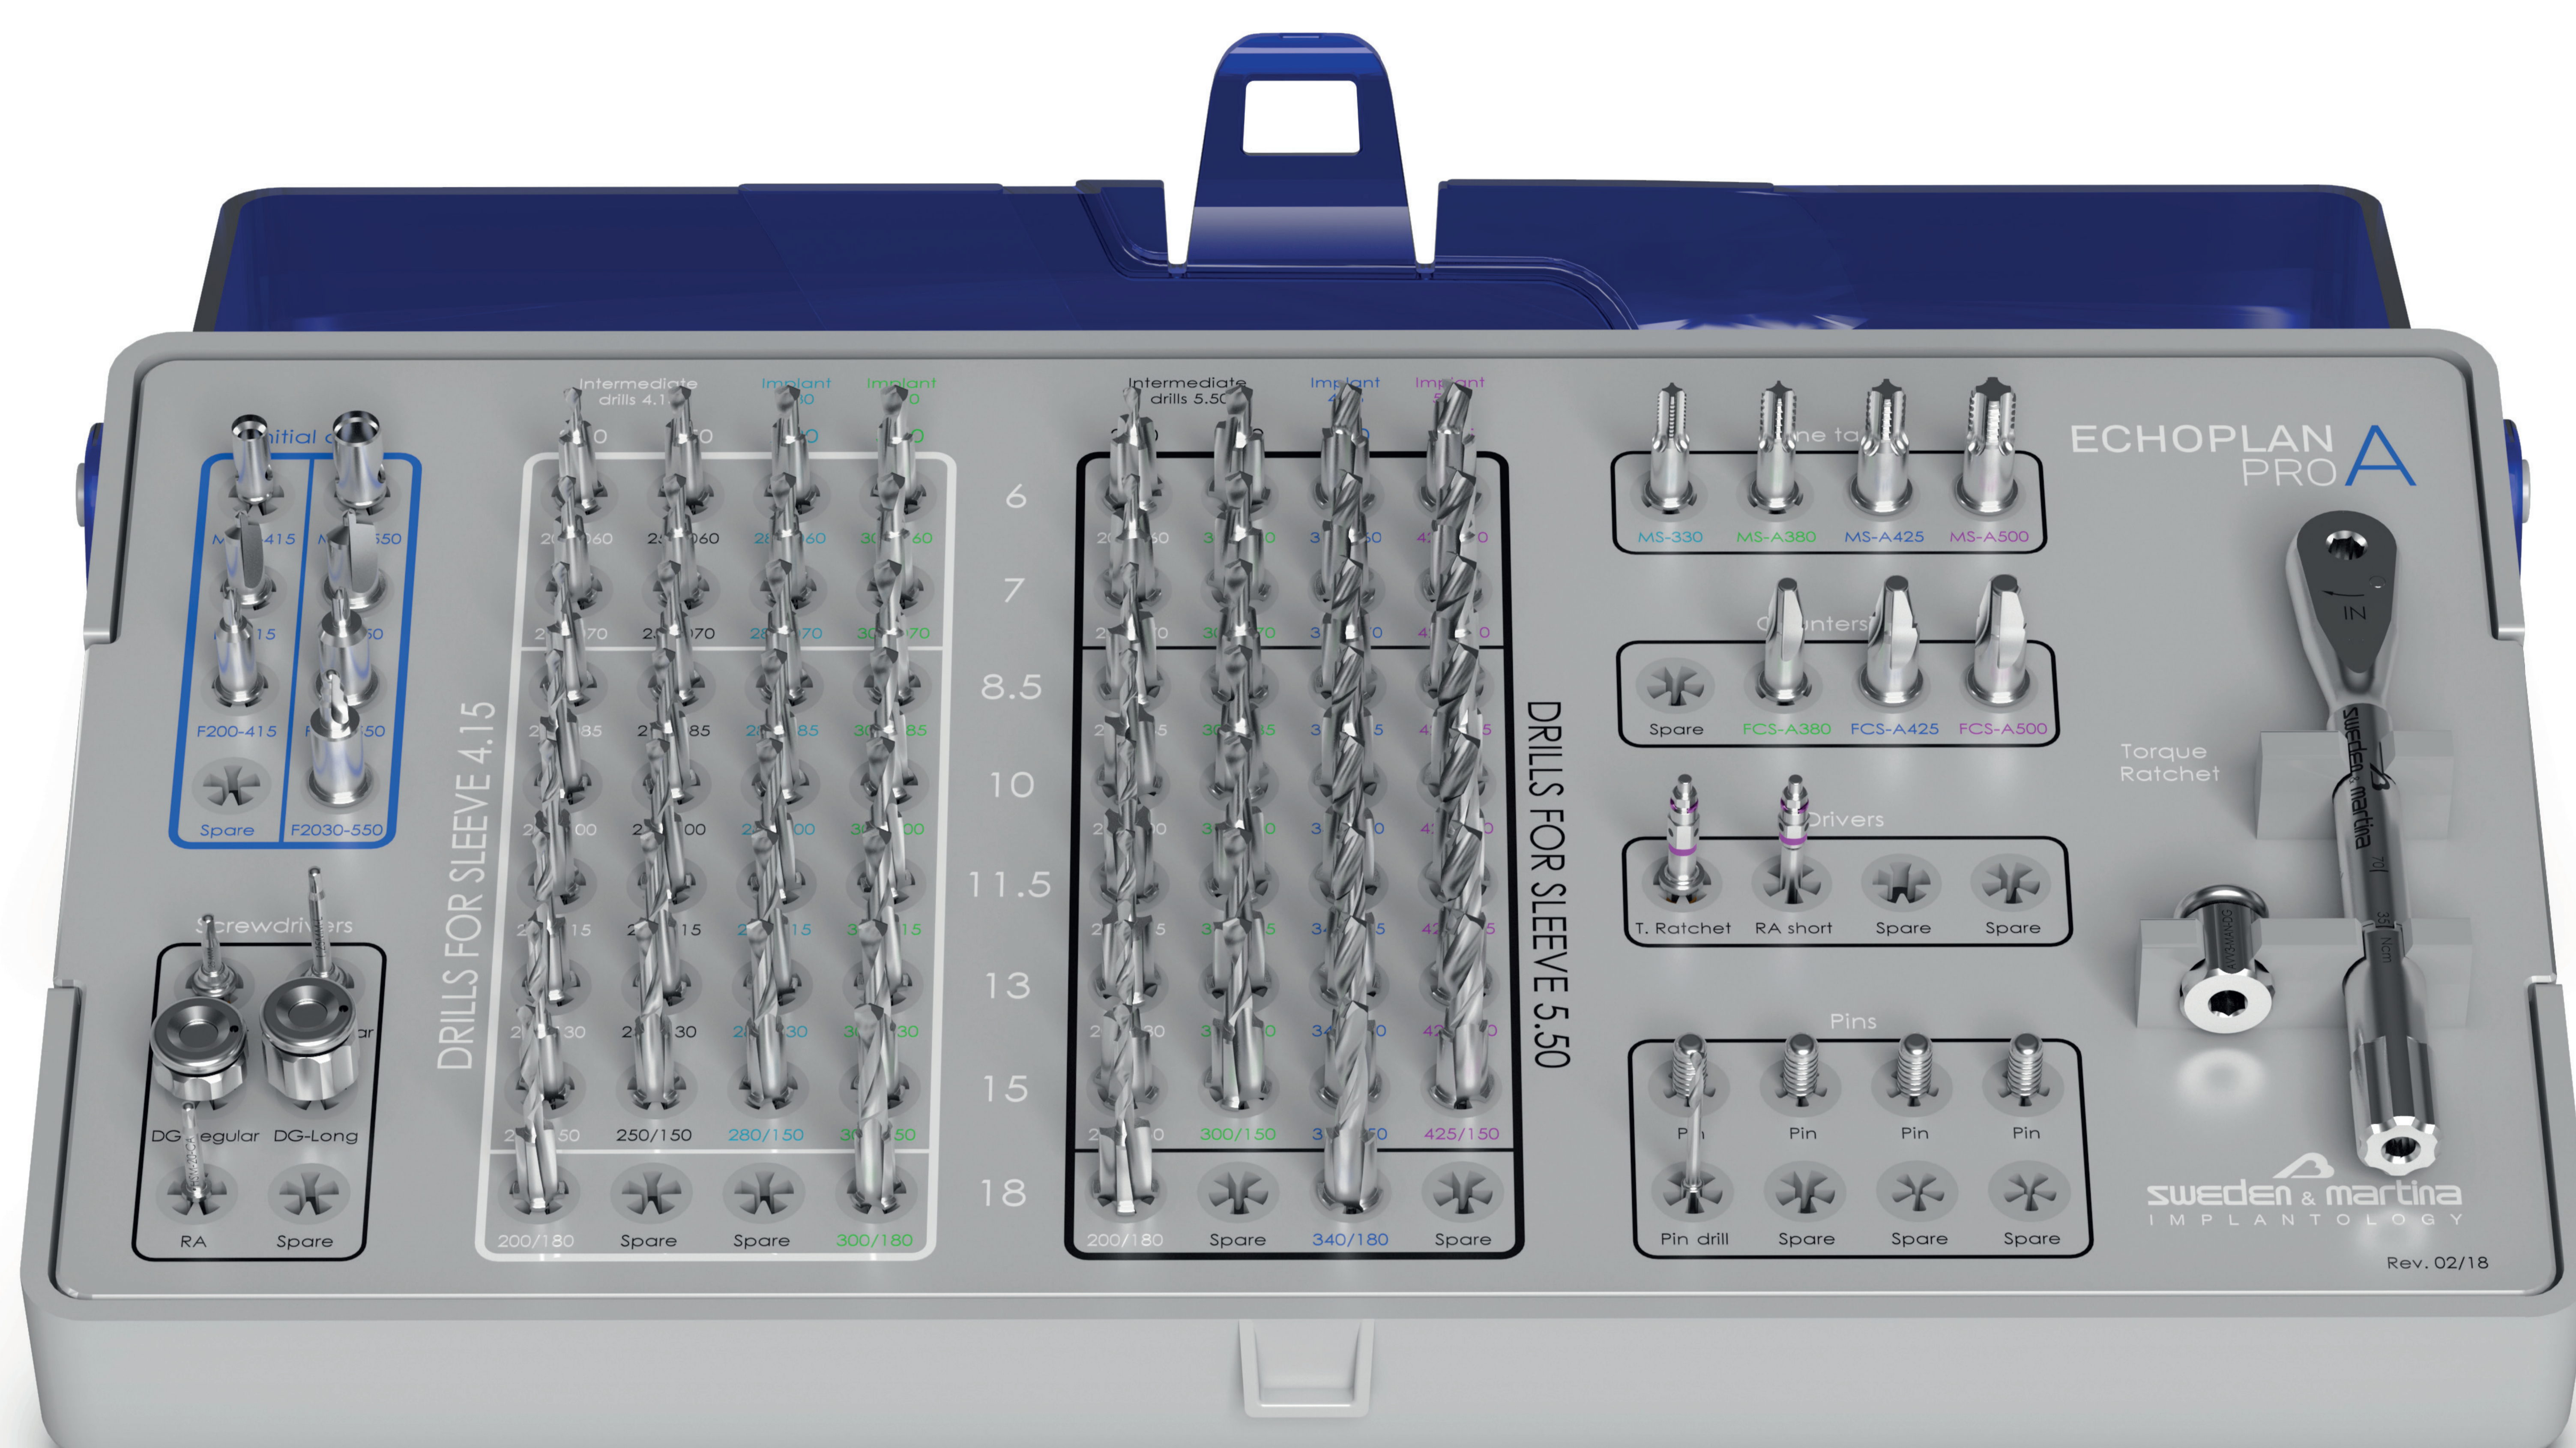

sweden & martina

CIRUGÍA GUIADA

ECHOPLAN PRO

Cirugía guiada: aumenta la eficiencia disminuyendo los riesgos con los kit quirúrgicos Sweden & Martina

Fresas con **topes integrados** para optimizar los plazos quirúrgicos

Mounter organizer para una gestión ideal de los montadores